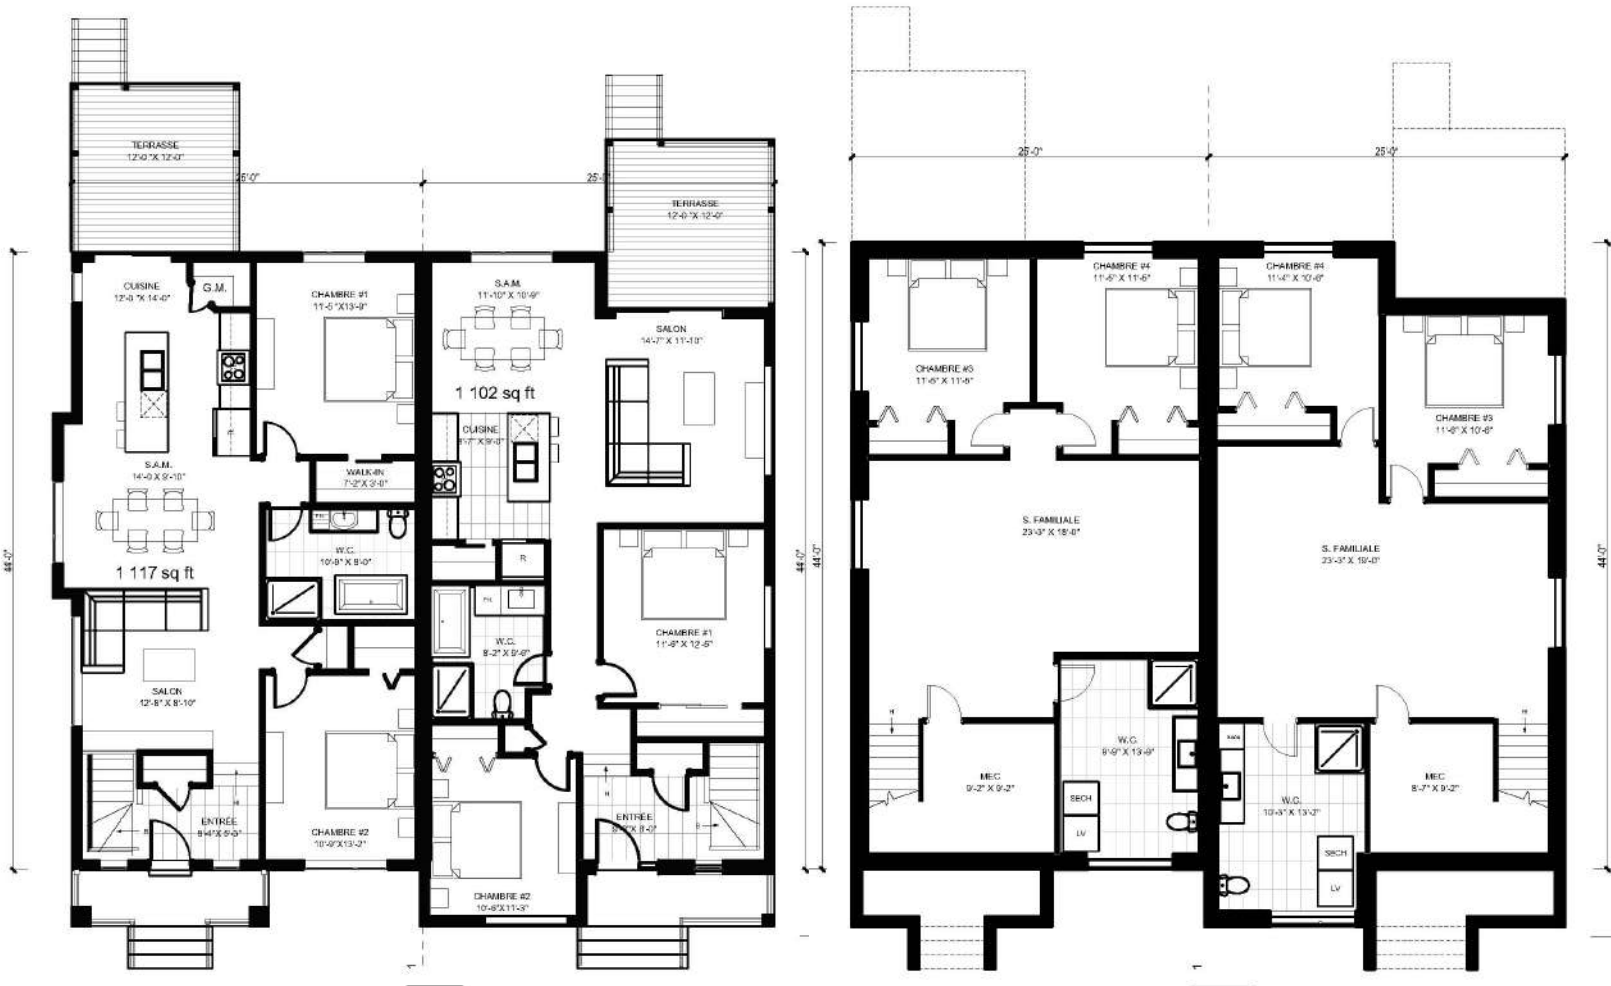

ARCHIBALD

LES CONSTRUCTIONS
Clément Robert
EXCELLENCE • GARANTIE • STYLE DE VIE

T.1-855-3ROBERT (376-2378) • 3robert.com
RBQ. 8003-0919-00